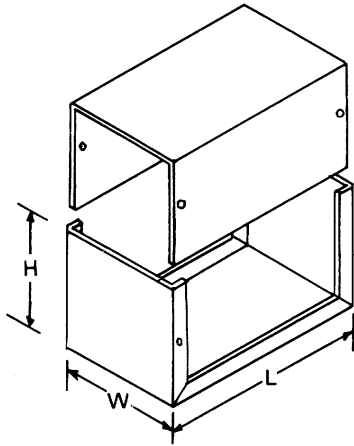

A	B	C	D	PART #
6.29	3.75	1.4	0.75	PS11276 BUD
6.29	3.75	1.42	0.75	PS11279 BUD

"CONVERTA BOXES"
 .050 aluminum Natural finish

H	W	D	PART #
2	8	4	CU482A BUD
2.5	9.5	5	CU592A BUD
3.5	6	10	EL-1063SL LMB

ENCLOSURES

DIECAST ALUMINUM BOXES			
•Natural Finish		•Good RFI shielding	
LENGTH Side "A"	WIDTH Side "B"	HEIGHT Side "C"	PART #
1.5	1.13	0.88	3753 POM (blue)
1.98	1.07	1.84	1590LB HAM
2.25	1.13	0.88	2400 POM
3	2.63	1.65	3606 POM
3.63	1.52	1.07	1590A HAM
4.33	3.23	1.58	1590S HAM
4.38	2.4	1.07	1590B HAM
4.7	3.7	1.18	1590BB HAM
4.7	3.7	2.06	1590C HAM
4.72	3.15	2.17	1590T HAM
4.72	4.72	2.17	1590U HAM
4.72	4.72	3.54	1590V HAM
4.75	2.64	1.71	2906 POM (flange mount)
7.39	4.72	2.06	1590D HAM
7.39	4.72	3.06	1590E HAM
7.41	7.41	2.5	1590F HAM