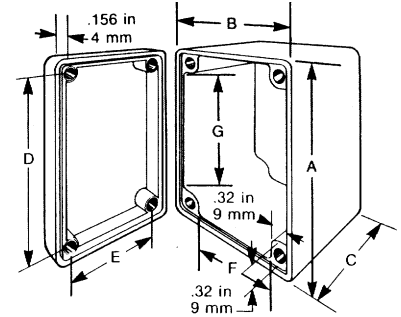

A	B	C	D	PART #
6.29	3.75	1.4	0.75	PS11276 BUD
6.29	3.75	1.42	0.75	PS11279 BUD

"CONVERTA BOXES"
 .050 aluminum Natural finish

H	W	D	PART #
2	8	4	CU482A BUD
2.5	9.5	5	CU592A BUD
3.5	6	10	EL-1063SL LMB

ENCLOSURES

DIECAST ALUMINUM BOXES			
•Natural Finish		•Good RFI shielding	
LENGTH Side "A"	WIDTH Side "B"	HEIGHT Side "C"	PART #
1.5	1.13	0.88	3753 POM (blue)
1.98	1.07	1.84	1590LB HAM
2.25	1.13	0.88	2400 POM
3	2.63	1.65	3606 POM
3.63	1.52	1.07	1590A HAM
4.33	3.23	1.58	1590S HAM
4.38	2.4	1.07	1590B HAM
4.7	3.7	1.18	1590BB HAM
4.7	3.7	2.06	1590C HAM
4.72	3.15	2.17	1590T HAM
4.72	4.72	2.17	1590U HAM
4.72	4.72	3.54	1590V HAM
4.75	2.64	1.71	2906 POM (flange mount)
7.39	4.72	2.06	1590D HAM
7.39	4.72	3.06	1590E HAM
7.41	7.41	2.5	1590F HAM